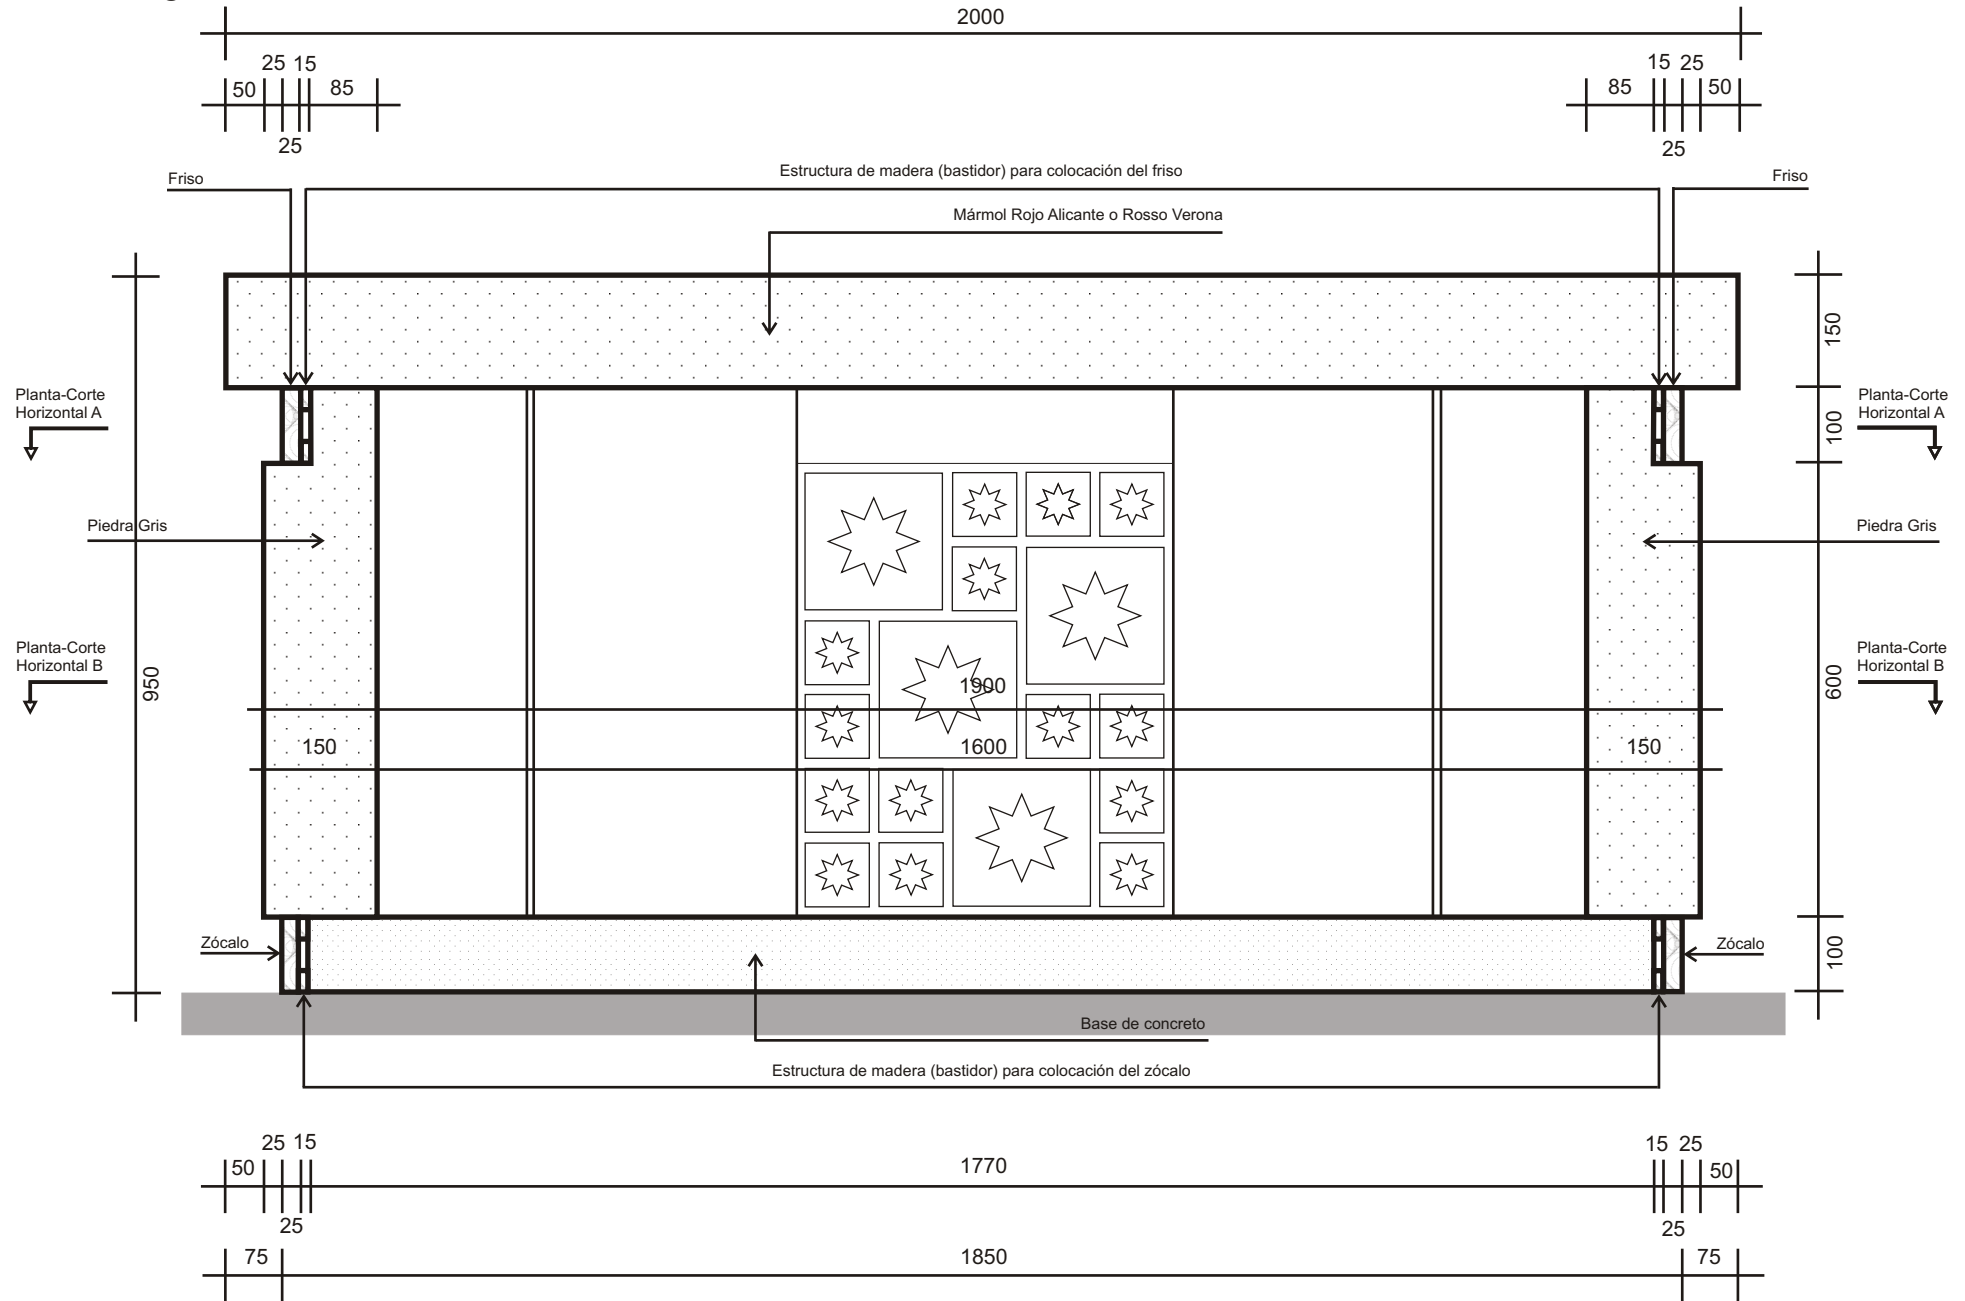

# Monasterio del Pueyo - Altar de los Mártires

## Corte longitudinal

Nota: Todas las medidas están milímetros y deben confirmarse y/o adaptarse según las normas del arte respetando el diseño total