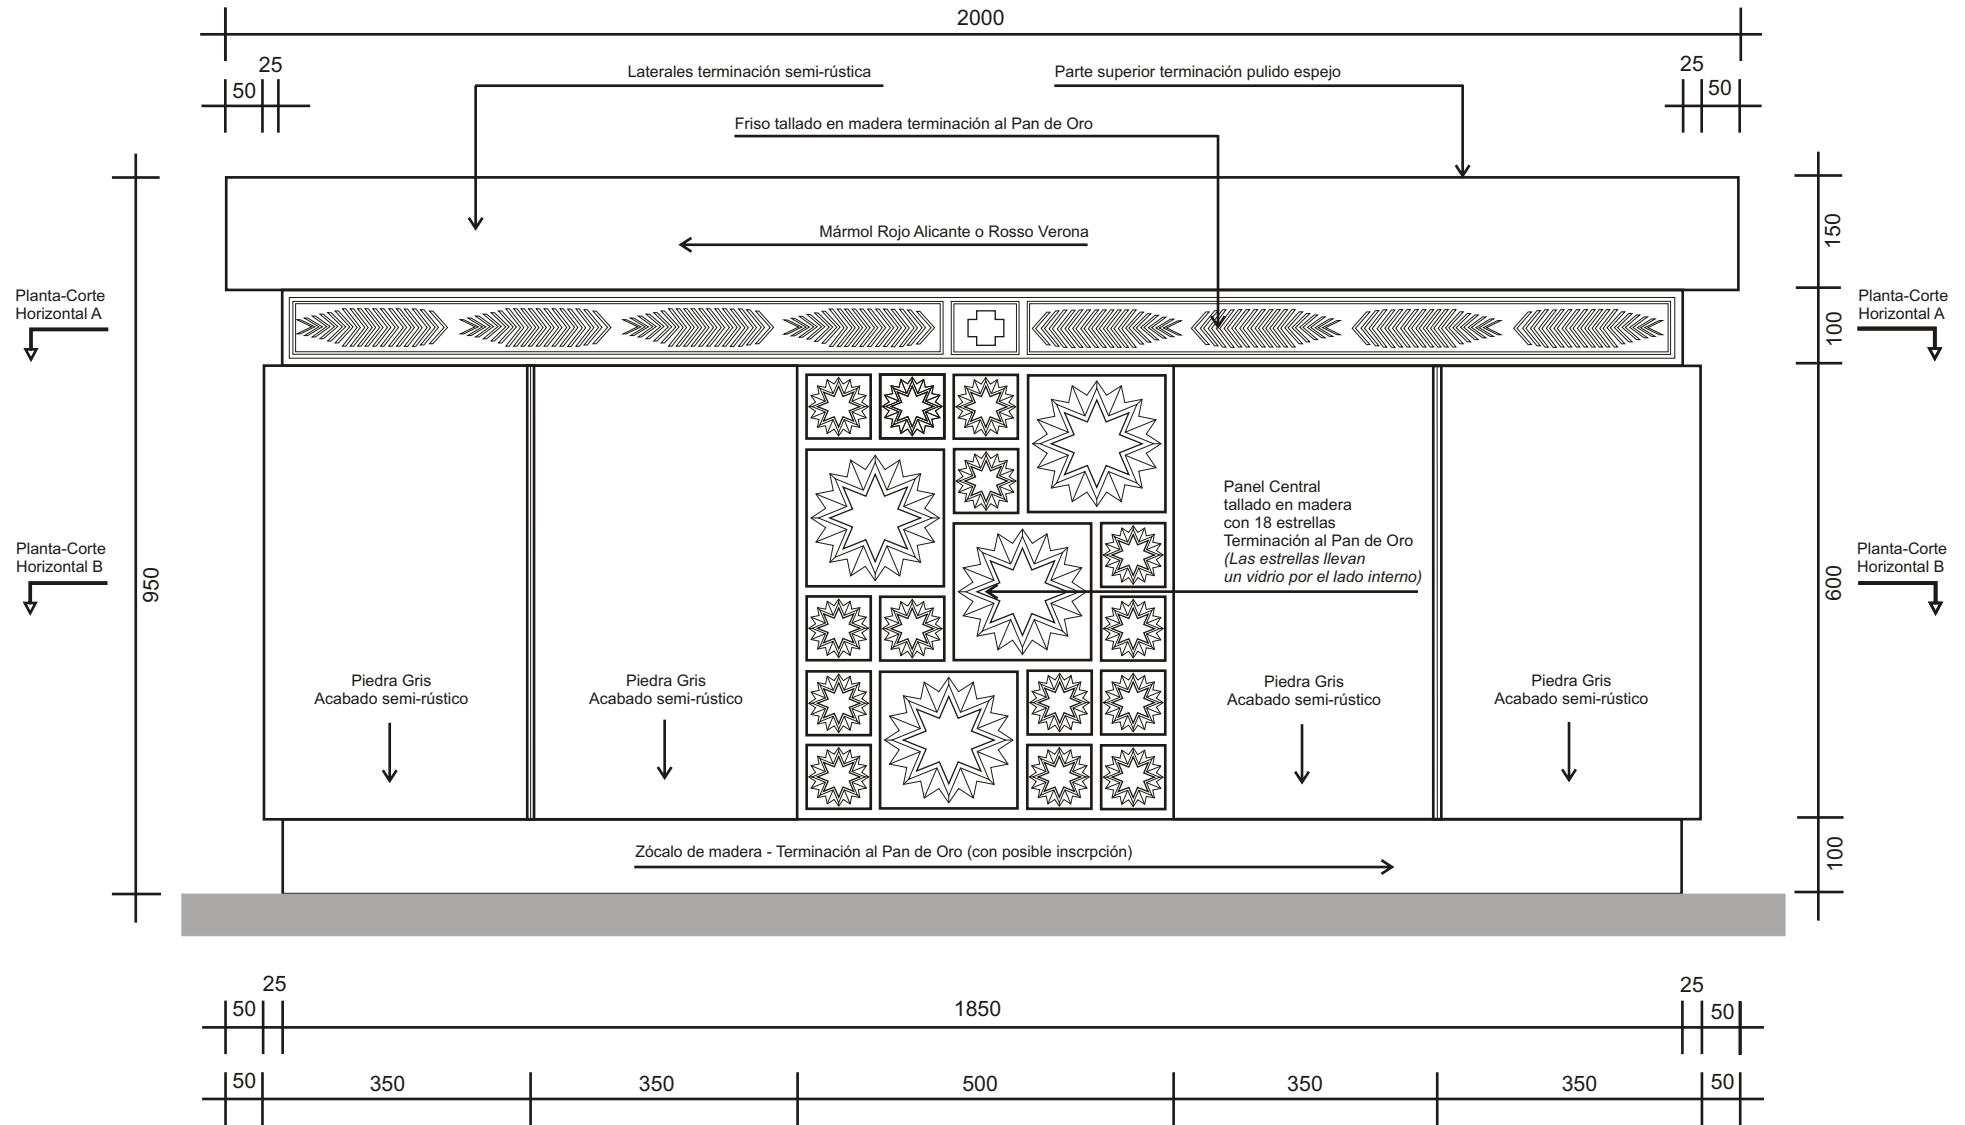

# Monasterio del Pueyo - Altar de los Mártires

Vista de frente

Nota: Todas las medidas están milímetros y deben confirmarse y/o adaptarse según las normas del arte respetando el diseño total

RS - MMXIII