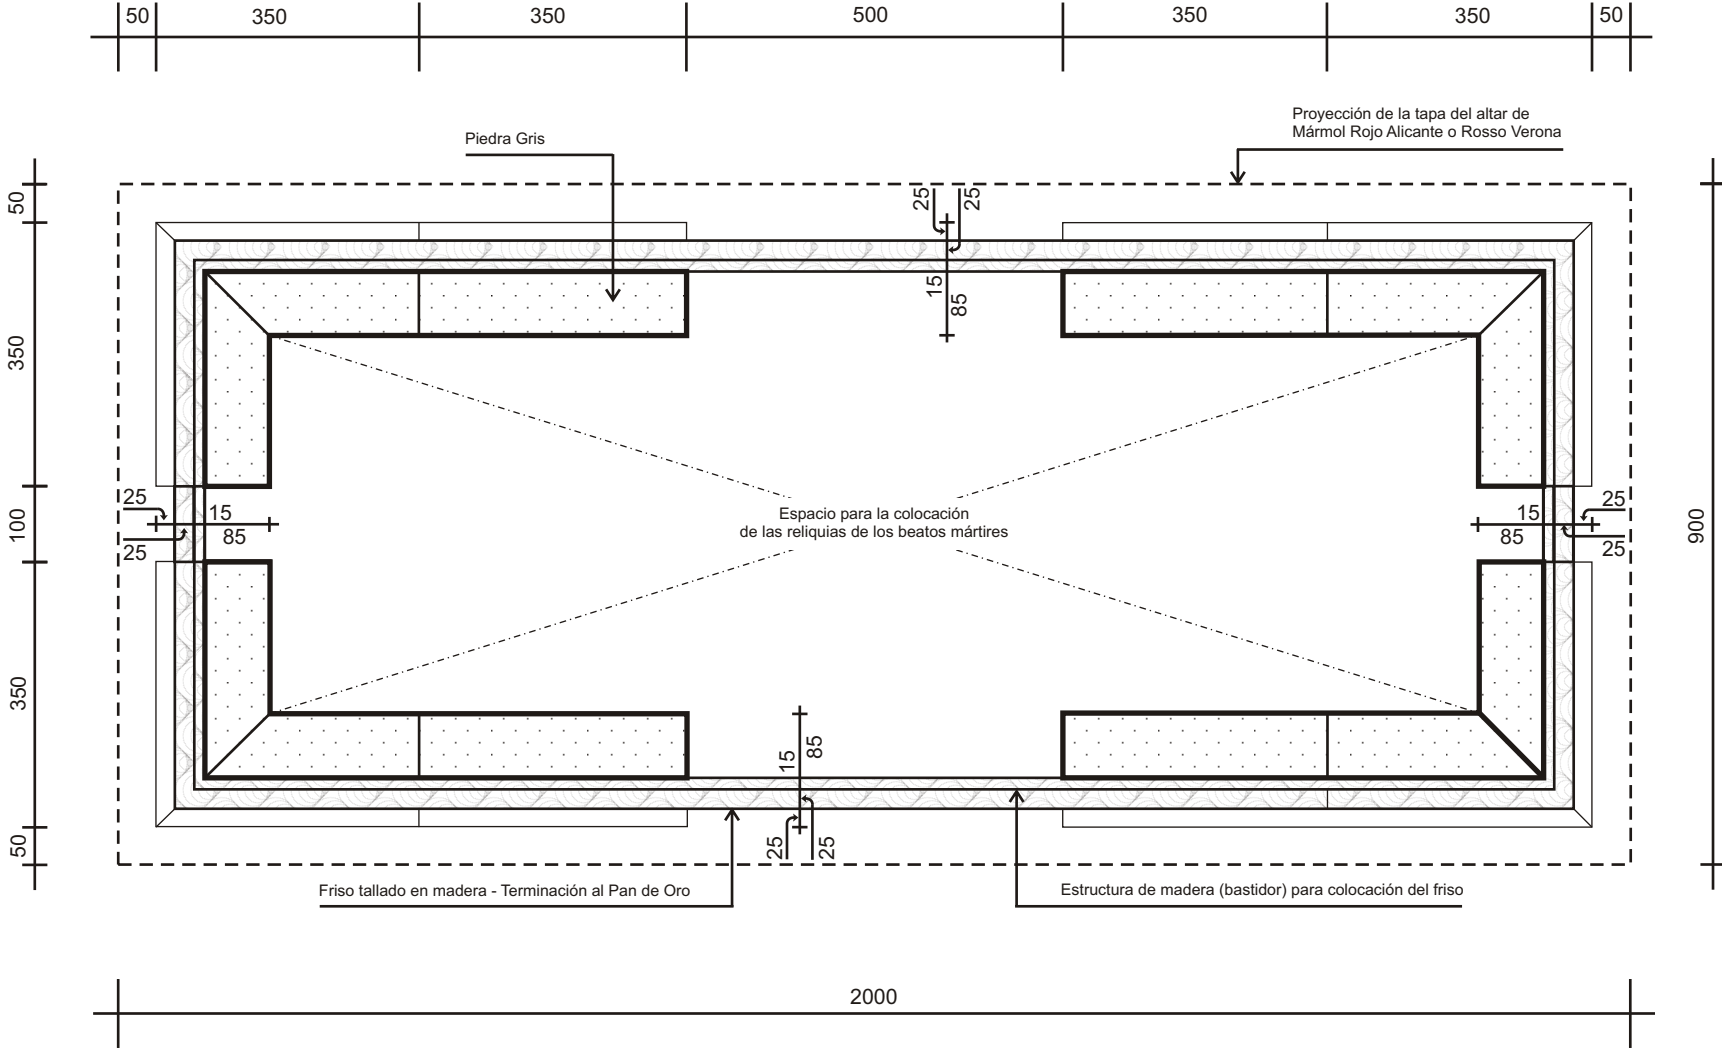

Monasterio del Pueyo - Altar de los Mártires

Planta-Corte Horizontal A-A

Nota: Todas las medidas están milímetros y deben confirmarse y/o adaptarse según las normas del arte respetando el diseño total