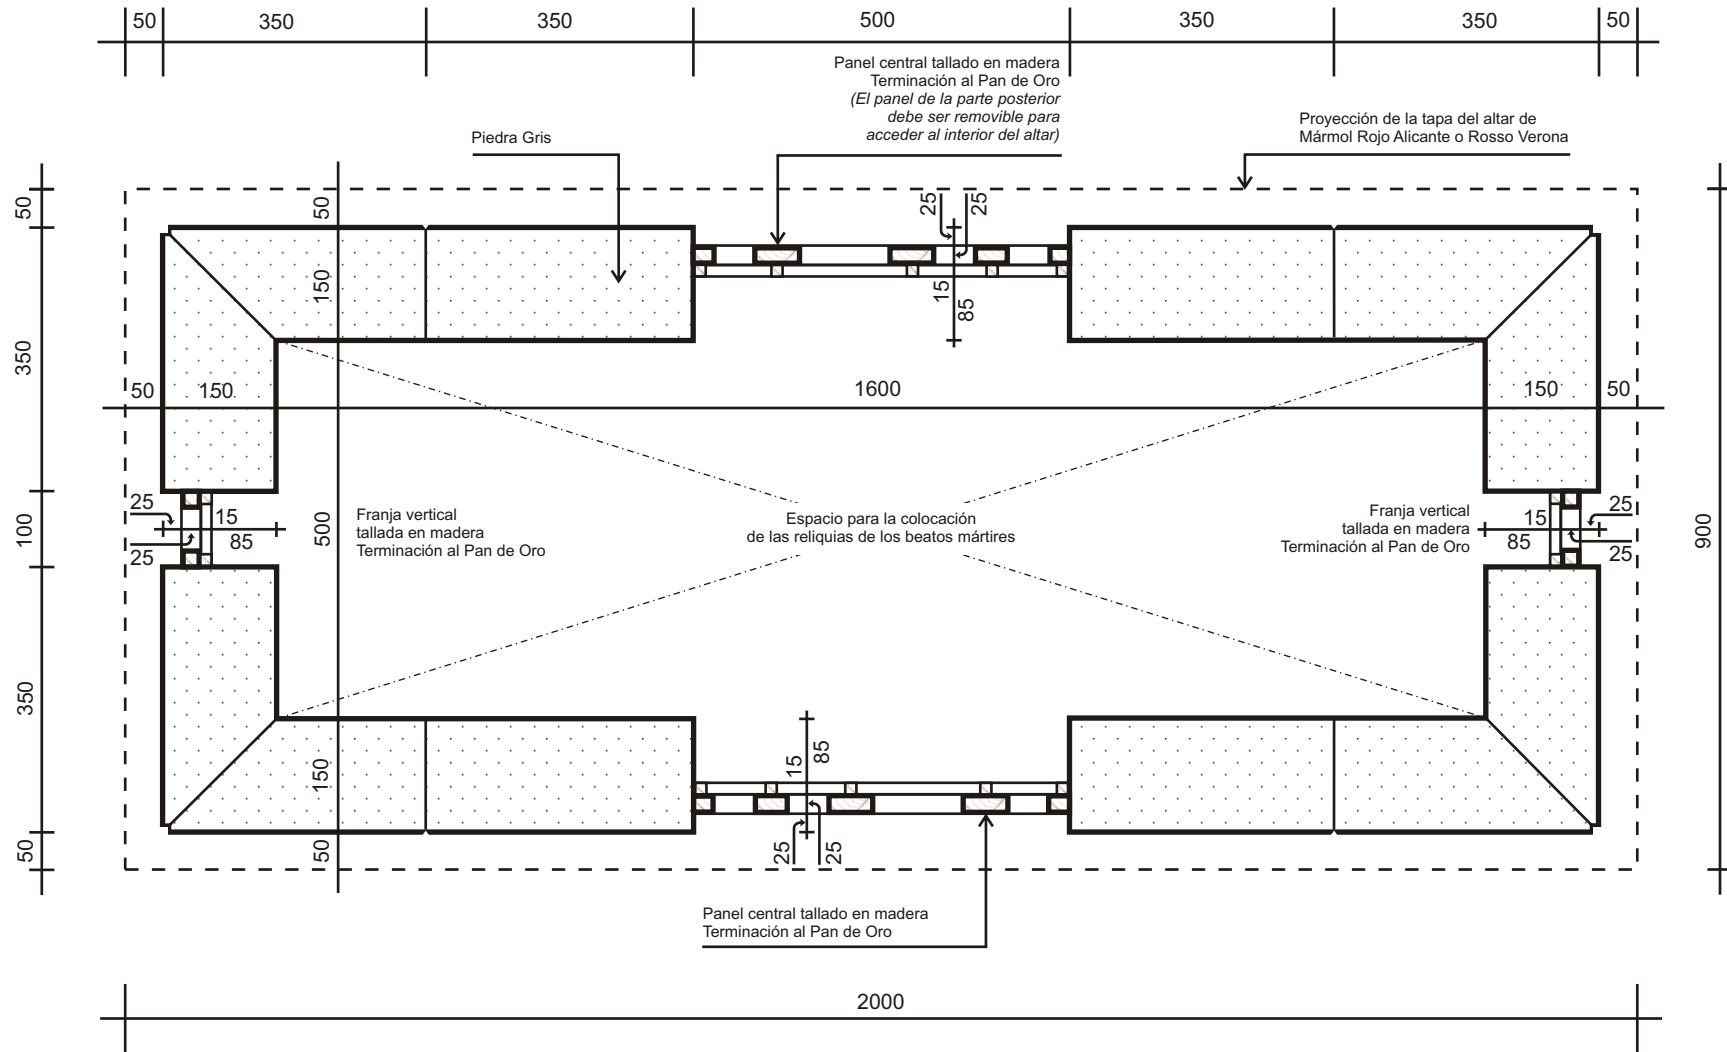

# Monasterio del Pueyo - Altar de los Mártires

## Planta-Corte Horizontal B-B

Nota: Todas las medidas están milímetros y deben confirmarse y/o adaptarse según las normas del arte respetando el diseño total